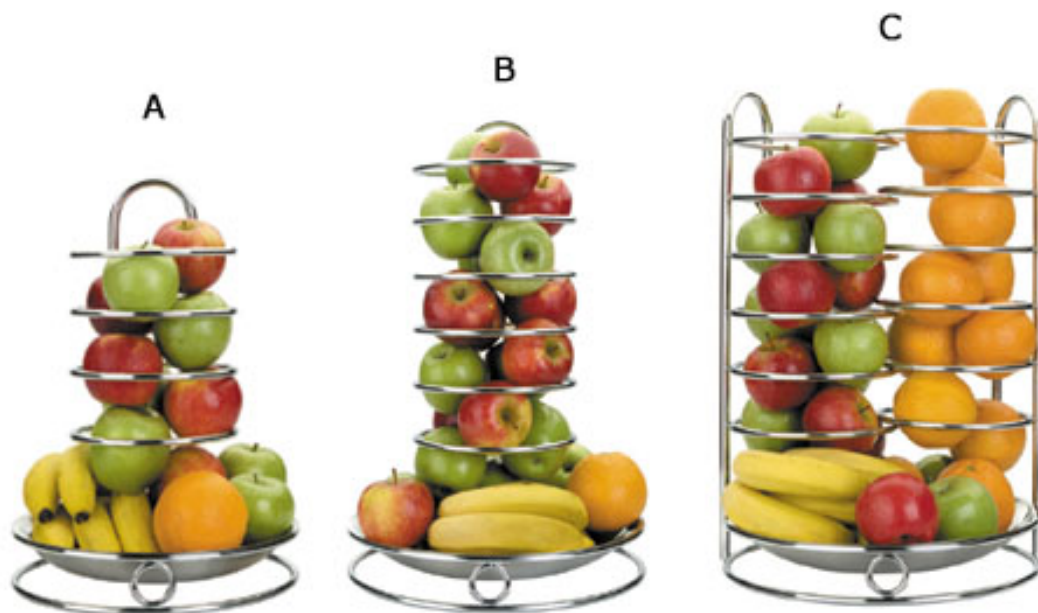

## FRUTERO VARILLA INOX

Ref	H.Cms.	Modelo	U.E.
69112	38.5	A	1
69113	48	B	1
69114	48	C	1