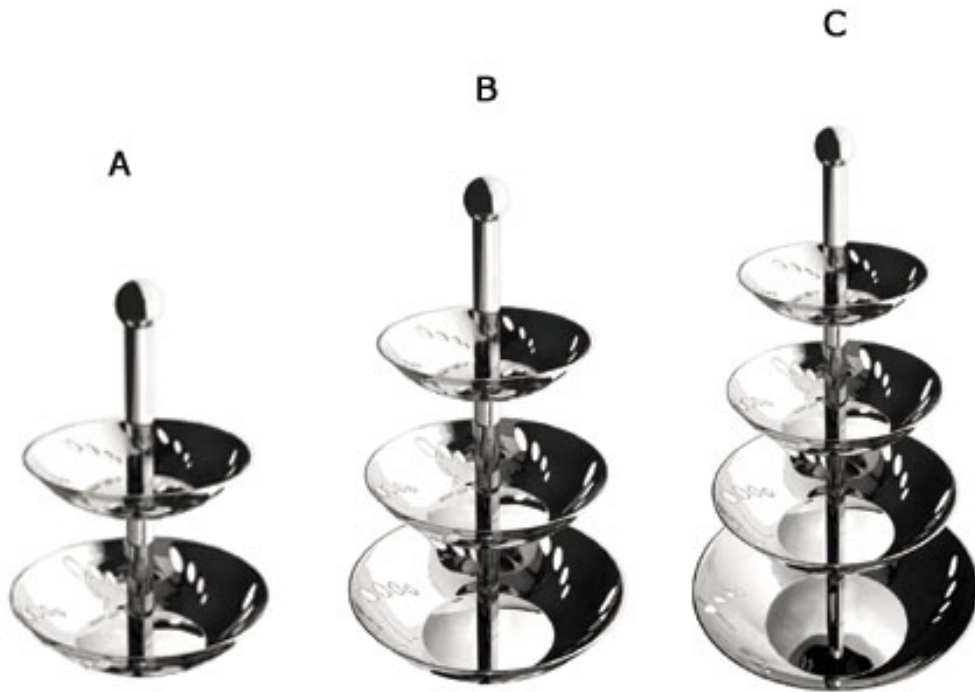

FRUTERO INOX

Ref	H.Cms.	Modelo	U.E.
69102	35	A	1
69103	52	B	1
69104	68	C	1