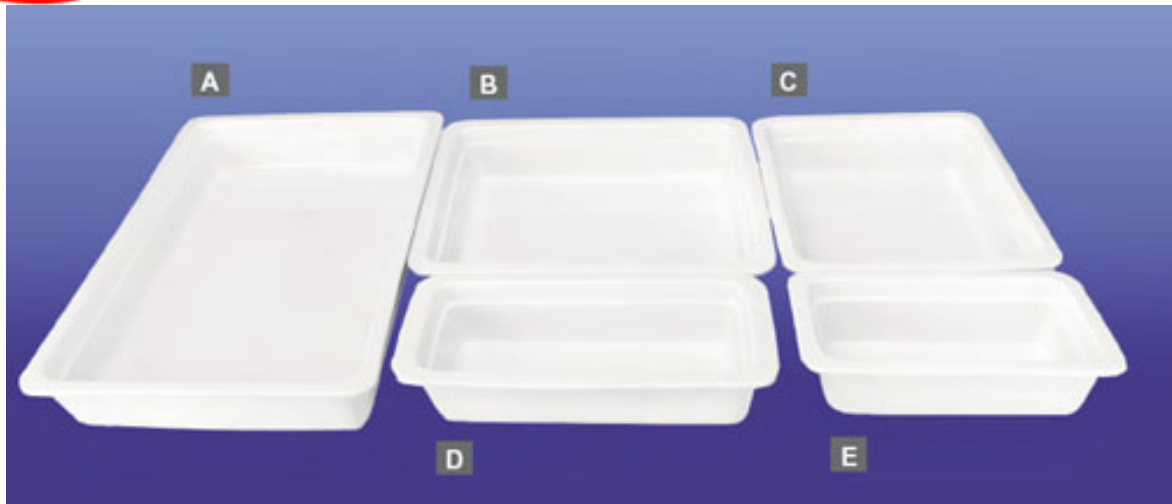

FUENTE-CUBETA PORCELANA

ESPECIAL USO HORNO

Ref	Cubeta	HCms.	U.E.	FOTO
66165R	GN1/1	6.5	1	A
66565R	GN2/3	6.5	1	B
66265R	GN1/2	6.5	1	C
66365R	GN1/3	6.5	1	D
66465R	GN1/4	6.5	1	E