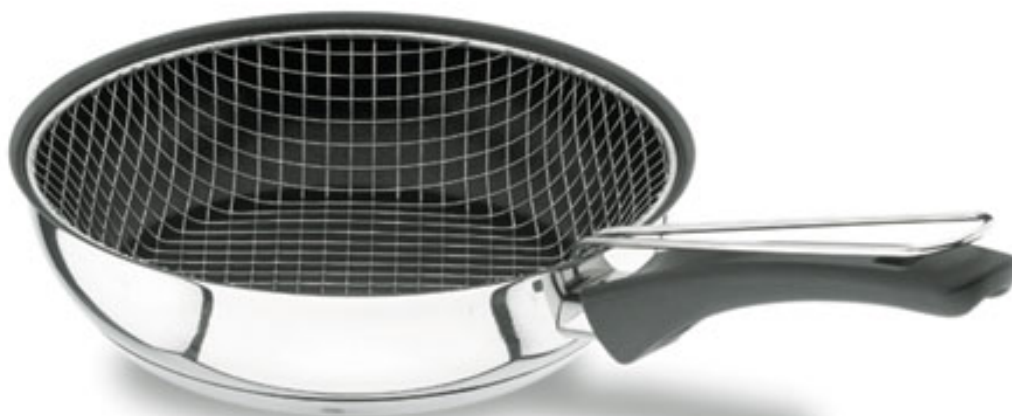

SARTEN FREIDORA TRI-CAPA CON CESTILLO

Ref	Cms.		H.Cms.	U.E.
71523	22	6		1
71527	26	7		1