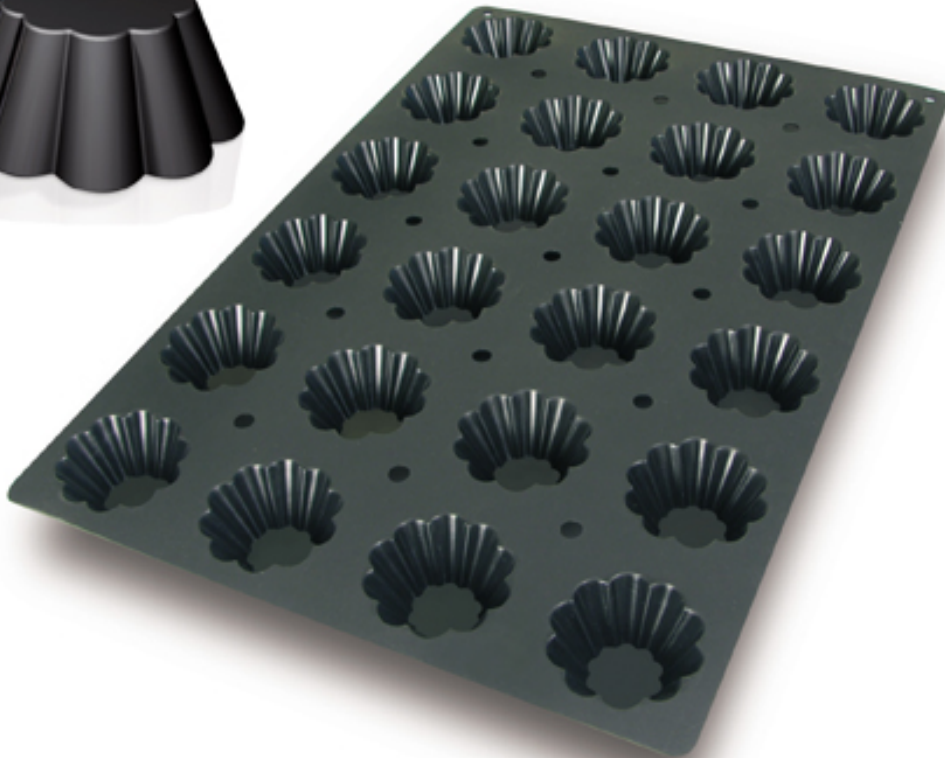

BRIOCHETTE 24 CAVIDADES 60x40

Ref	mm	H.Cms.	ml	U.E.
66760	ø79	35	84	12