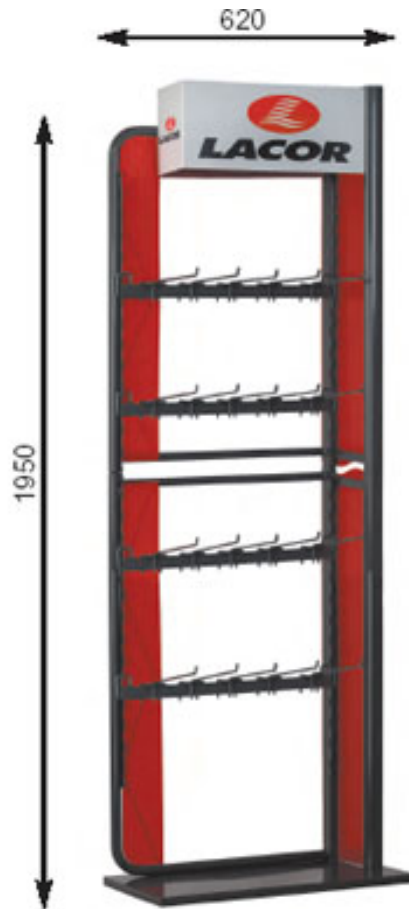

EXPOSITOR GANCHO

Ref

lateral

10011

Derecha

10012

Izquierda